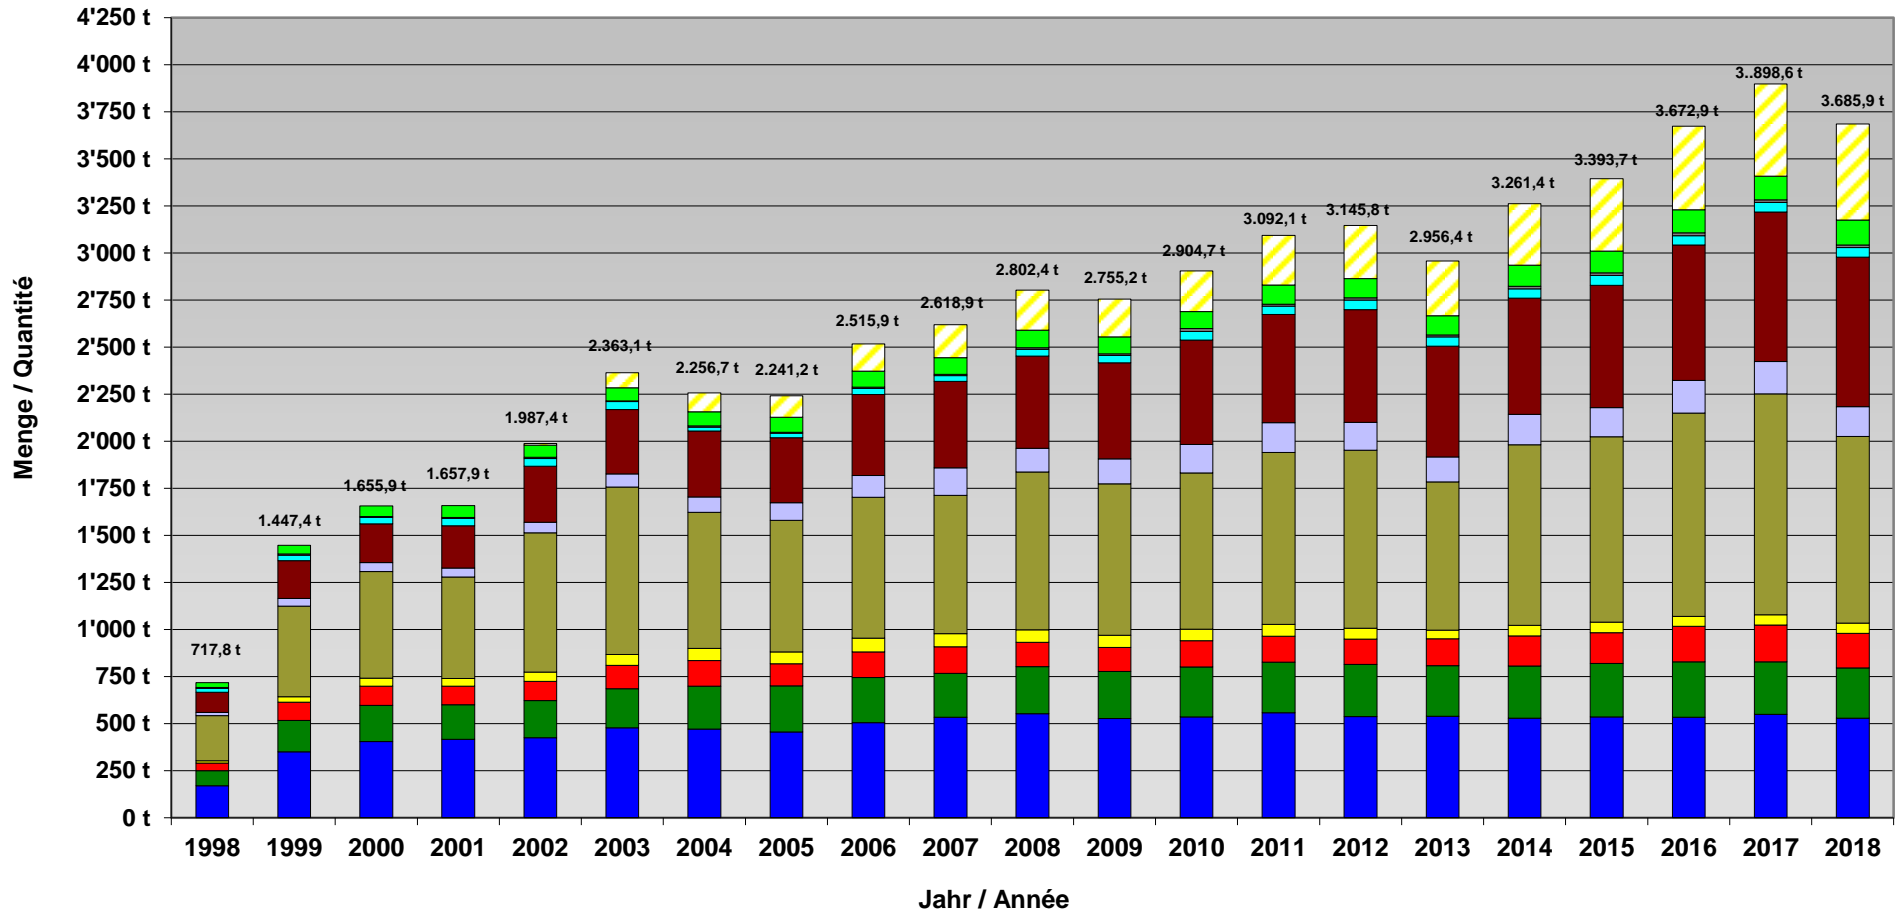

RECYCLINGCENTER MUNSBACH

3.898,6 t

Mengenentwicklung 1998 - 2018 / Evolution des quantités 1998 - 2018

- | | |
|---|--|
| ■ Papier / Karton / Carton | ■ Glas / Verre |
| ■ Metalle / Métaux | ■ Kunst- und Verbundstoffe / Mat. plastiques et composites |
| ■ Inerte Stoffe / Matières inertes | ■ Elektro- u. Elektronikschrott / Déchets électriques et électroniques |
| ■ Altholz / Vieux bois | ■ Alttextilien / Vieux textiles |
| ■ Altreifen u. Gummi / Pneus usagés et caoutchouc | ■ SuperDrecksKëscht-Stoffe / Produits SDK |
| ■ Sperrmüll / Déchets encombrants | |